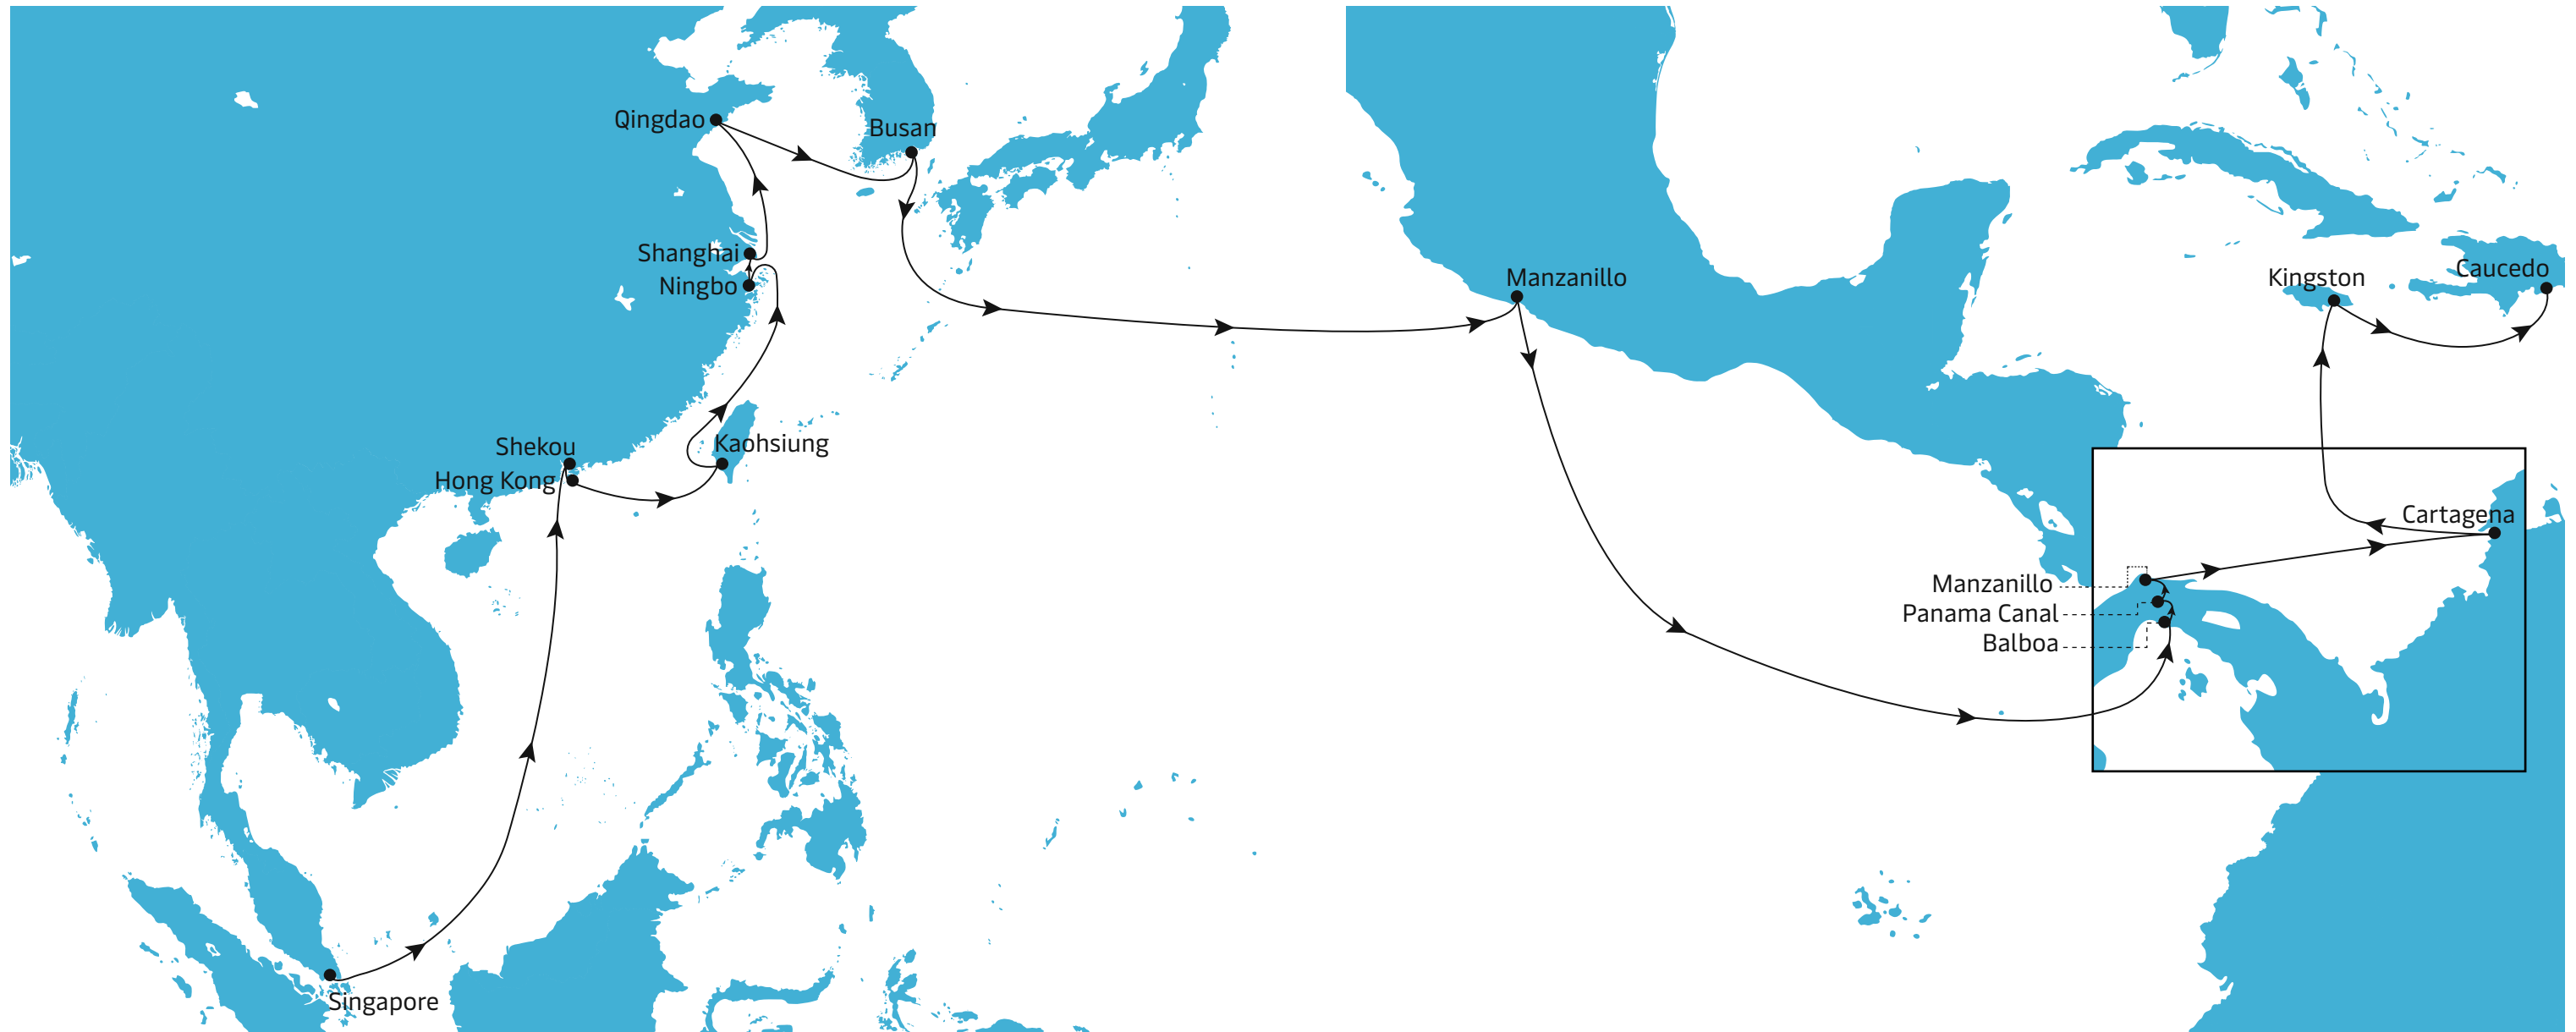

# AC5 - EASTBOUND

Port	Arrives	Departs	Transit (Days)
<b>SINGAPORE</b> , Singapore	WED	THU	-
<b>SHEKOU</b> , China	MON	MON	5
<b>HONG KONG</b> , China	TUE	TUE	6
<b>KAOHSIUNG</b> , Taiwan	WED	THU	7
<b>NINGBO</b> , China	FRI	FRI	9
<b>SHANGHAI</b> , China	SUN	SUN	11
<b>QINGDAO</b> , China	TUE	TUE	13
<b>BUSAN</b> , Korea	FRI	SAT	16

Port	Arrives	Departs	Transit (Days)
<b>MANZANILLO</b> , Mexico	SUN	MON	32
<b>BALBOA</b> , Panama	FRI	SAT	37
<b>PANAMA CANAL</b> , Panama	SAT	SAT	38
<b>MANZANILLO</b> , Panama	SAT	SUN	38
<b>CARTAGENA</b> , Colombia	TUE	TUE	41
<b>KINGSTON</b> , Jamaica	THU	SAT	43
<b>CAUCEDO</b> , Dominican Republic	MON	WED	47