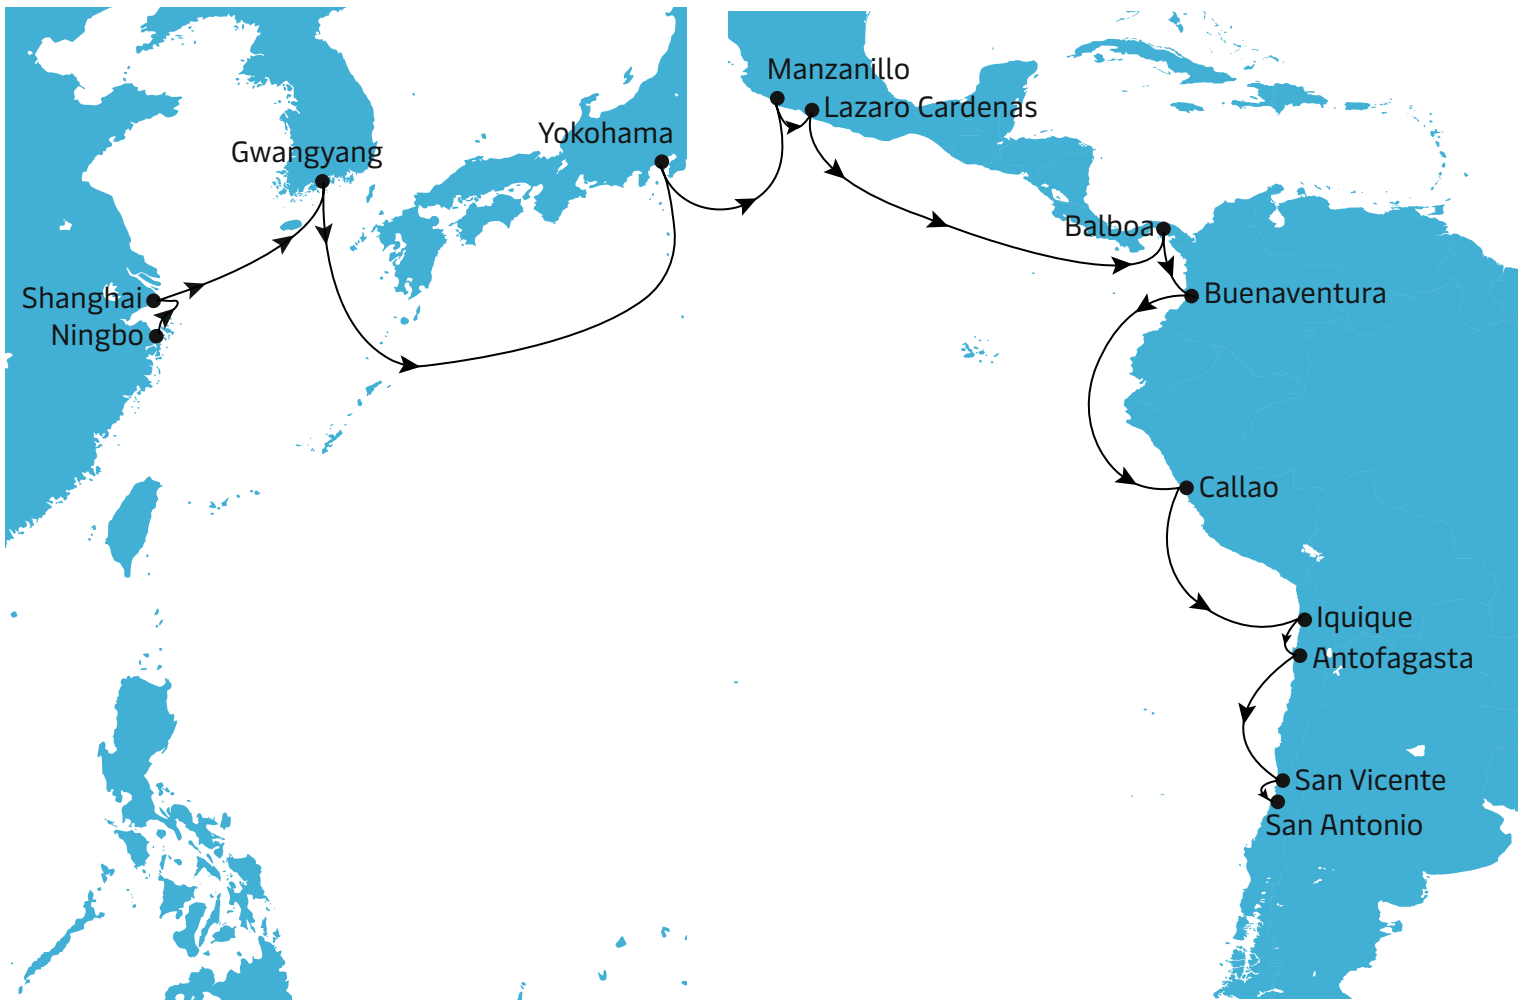

# AC3 - EASTBOUND

Port	Arrives	Departs	Transit (Days)
<b>NINGBO</b> , China	SAT	MON	-
<b>SHANGHAI</b> , China	MON	WED	2
<b>GWANGYANG</b> , Korea	THU	FRI	5
<b>YOKOHAMA</b> , Japan	MON	MON	9
<b>MANZANILLO</b> , Mexico	MON	TUE	23
<b>LAZARO CARDENAS</b> , Mexico	TUE	WED	24
<b>BALBOA</b> , Panama	MON	TUE	30
<b>BUENAVENTURA</b> , Colombia	THU	FRI	33
<b>CALLAO</b> , Peru	SUN	TUE	36
<b>IQUIQUE</b> , Chile	THU	SAT	40
<b>ANTOFAGASTA</b> , Chile	SUN	MON	43
<b>SAN VICENTE</b> , Chile	THU	SAT	47
<b>SAN ANTONIO</b> , Chile	SUN	MON	50